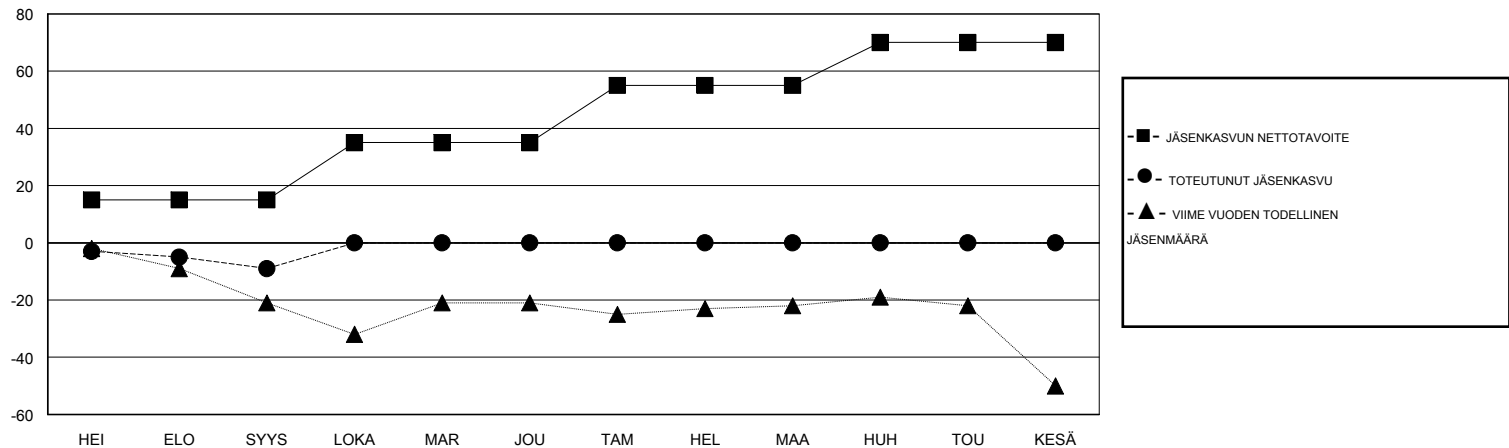

MONTHLY MEMBERSHIP PROGRESS REPORT

District 107 H

Results as of: 9/30/2019

GMT:

SIJAINI FINLAND

GMT VAALIPIIRI

Klubit				jäsenä			
TULOKSET 2019-2020				TULOKSET 2019-2020			
NELJÄNNES	UUDEN KLUBIN TAVOITE	UUDET KLUBIT	LOPETETUT KLUBIT	NELJÄNNES	JÄSENKASVUN NETTOTAVOITE	TOTEUTUNUT JÄSENKASVU	POISTETUT JÄSENET (mukaan lukien siirrot)
HEI/ELO/SYYS	0	0	0	HEI/ELO/SYYS	15	4	13
LOKA/MAR/JOU	0	0	0	LOKA/MAR/JOU	20	0	0
TAM/HEL/MAA	0	0	0	TAM/HEL/MAA	20	0	0
HUH/TOU/KESÄ	0	0	0	HUH/TOU/KESÄ	15	0	0

TAVOITTEET JA UUDET KLUBIT, KUMULATIIVINEN

TAVOITTEET JA JÄSENET, KUMULATIIVINEN

LAKKAUTETUT KLUBIT: 0

ERONNEET JÄSENET

KUOLLUT	3
KLUBI LAKKAUTETTU	0
MUU	10
YHTEENSÄ	13

4 CLUBS OF 50 LISÄNNYT YHDEN TAI USEAMMAN UUTTA JÄSENTÄ