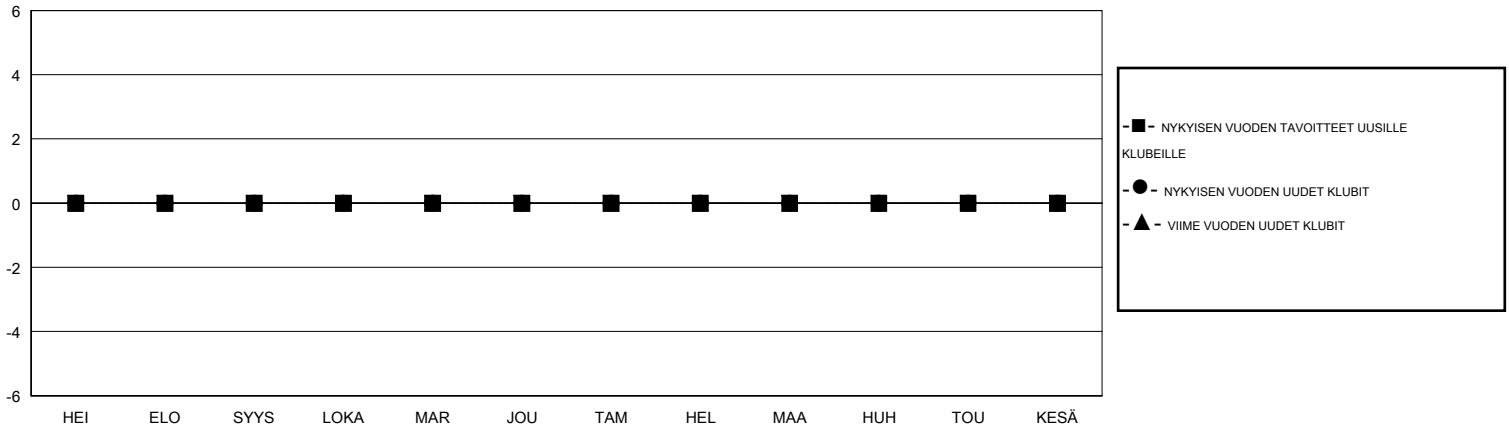

MONTHLY MEMBERSHIP PROGRESS REPORT

District 107 H

Results as of: 9/30/2019

GMT:

SIJAINI FINLAND

GMT VAALIPIIRI

Klubit				jäsenä			
TULOKSET 2019-2020				TULOKSET 2019-2020			
NELJÄNNES	UUDEN KLUBIN TAVOITE	UUDET KLUBIT	LOPETETUT KLUBIT	NELJÄNNES	JÄSENKASVUN NETTOTAVOITE	TOTEUTUNUT JÄSENKASVU	POISTETUT JÄSENET (mukaan lukien siirrot)
HEI/ELO/SYYS	0	0	0	HEI/ELO/SYYS	15	4	13
LOKA/MAR/JOU	0	0	0	LOKA/MAR/JOU	20	0	0
TAM/HEL/MAA	0	0	0	TAM/HEL/MAA	20	0	0
HUH/TOU/KESÄ	0	0	0	HUH/TOU/KESÄ	15	0	0

TAVOITTEET JA UUDET KLUBIT, KUMULATIIVINEN

TAVOITTEET JA JÄSENET, KUMULATIIVINEN

LAKKAUTETUT KLUBIT: 0

ERONNEET JÄSENET

KUOLLUT	3
KLUBI LAKKAUTETTU	0
MUU	10
YHTEENSÄ	13

4 CLUBS OF 50 LISÄNNYT YHDEN TAI USEAMMAN UUTTA JÄSENTÄ